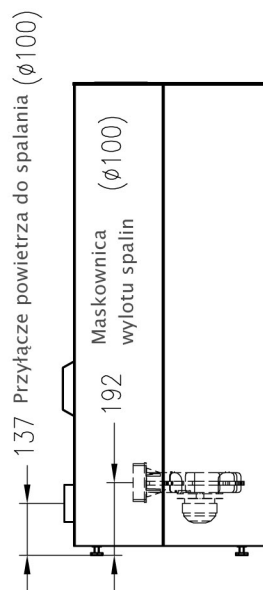

## Automatyczny kominek na pelett Melino

Widok z przodu  
M ~1:20

Widok z boku  
M ~1:20

Widok z góry  
M ~1:10