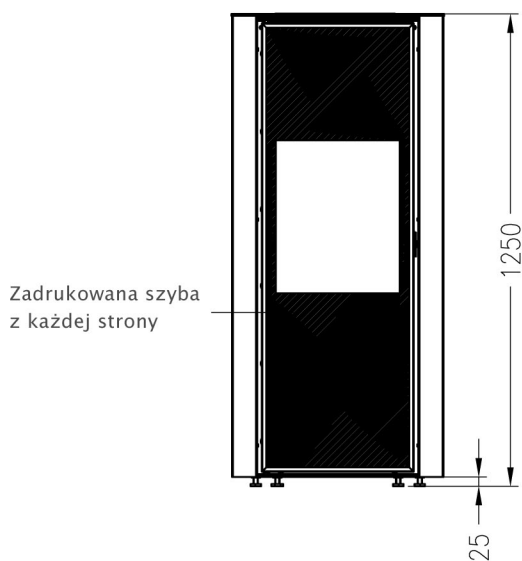

## Automatyczny kominek na pelett Melino

Widok z przodu  
M ~1:20

Widok z boku  
M ~1:20

Widok z góry  
M ~1:10