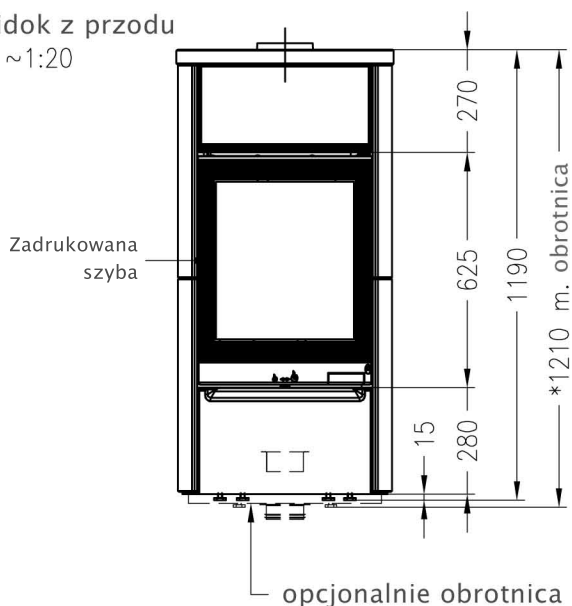

Ambiente A1

Widok z przodu
M ~1:20

Widok z boku
M ~1:20

W wersji obudowy stalowej, boki jednoczęściowe

Widok z góry
M ~1:10