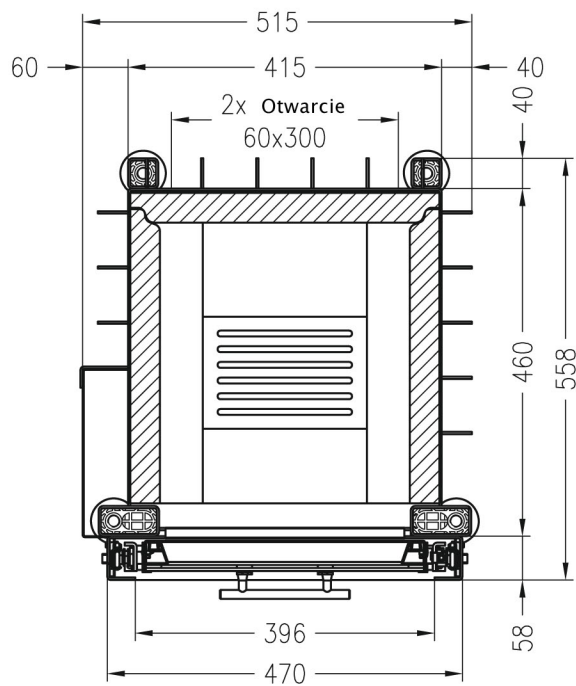

# RYSUNEK TECHNICZNY

Widok z przodu

M~1:20

zakryta ramka szyby, na dwóch stronach  
4 stronnie nadrukowana ceramika

Widok z boku

M~1:20

Przekrój poziomy

M~1:10