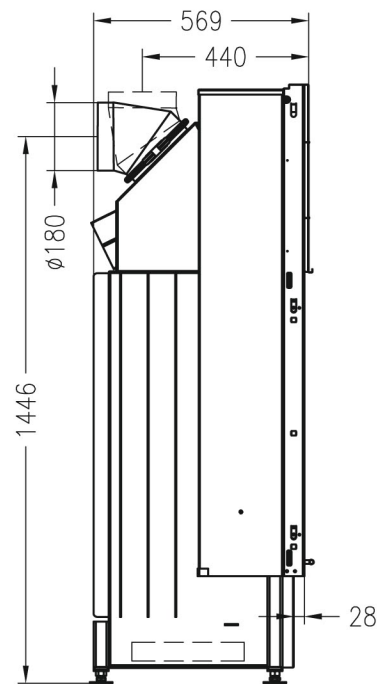

# Arte 1Vh-4S

LINEAR 4S

Kształt szyby

Ilustracje i rysunki chronione są prawem autorskim. Wykorzystywanie lub publikacja, również pojedynczych szczegółów, wyłącznie za naszą zgodą. Zmiany techniczne zastrzeżone.

# RYSUNEK TECHNICZNY

Widok z przodu

M~1:20

zakryta ramka szyby, na dwóch stronach  
4 stronnie nadrukowana ceramika

Widok z boku

M~1:20

Przekrój poziomy

M~1:10