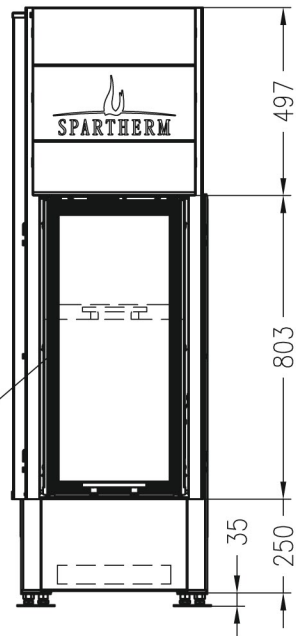

# Arte 1Vh-4S

LINEAR 4S

Kształt szyby

Ilustracje i rysunki chronione są prawem autorskim. Wykorzystywanie lub publikacja, również pojedynczych szczegółów, wyłącznie za naszą zgodą. Zmiany techniczne zastrzeżone.

# RYSUNEK TECHNICZNY

Widok z przodu

M~1:20

zakryta ramka szyby, na dwóch stronach  
4 stronnie nadrukowana ceramika

Widok z boku

M~1:20

Przekrój poziomy

M~1:10