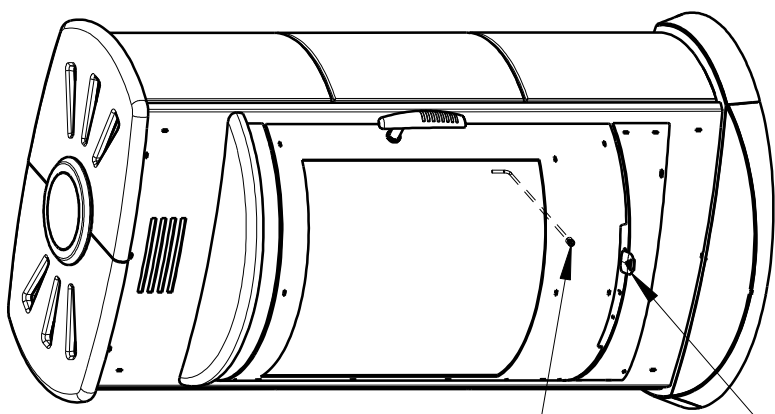

Meritko v mm; Maße in mm

# ASTORGA KERAMIKA - 060A

230 kg

Centralni privod vzduchu  
Zentralluftzufuhr  
Ø 120mm

TAHLO ROSTU  
Rostzugstange

PRIMARNI VZDUCH  
Primär luft  
UND

SEKUNDARNI VZDUCH  
Sekundär luft