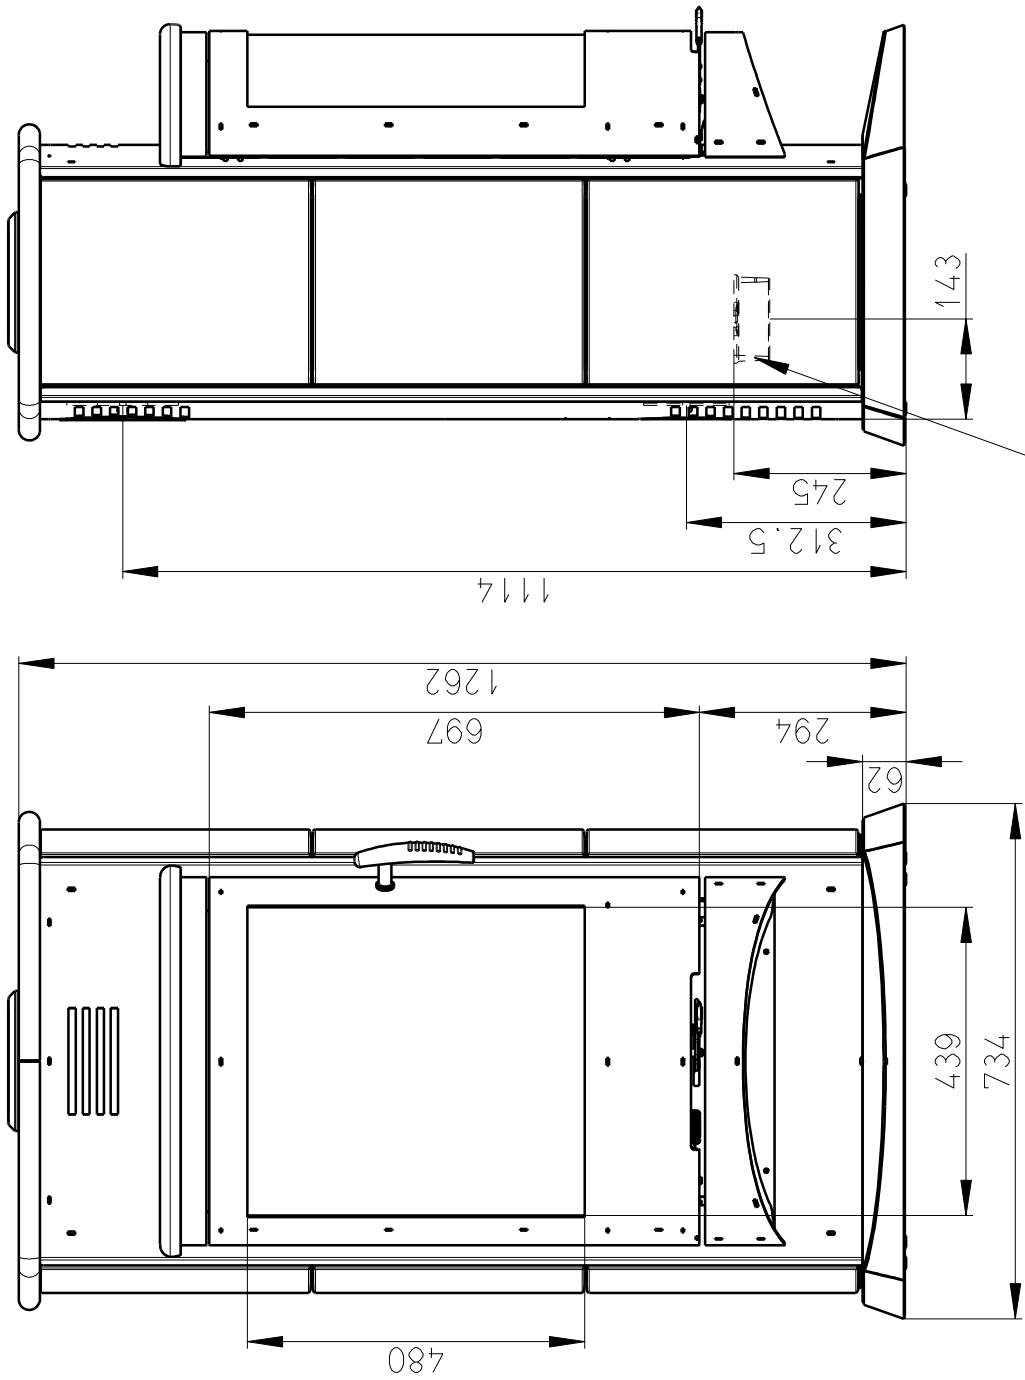

Meritko v mm; Maße in mm

# ASTORGA KERAMIKA - 060A

230 kg

Centralni privod vzduchu  
Zentralluftzufuhr  
Ø 120mm

TAHLO ROSTU  
Rostzugstange

PRIMARNI VZDUCH  
Primär luft  
UND

SEKUNDARNI VZDUCH  
Sekundär luft